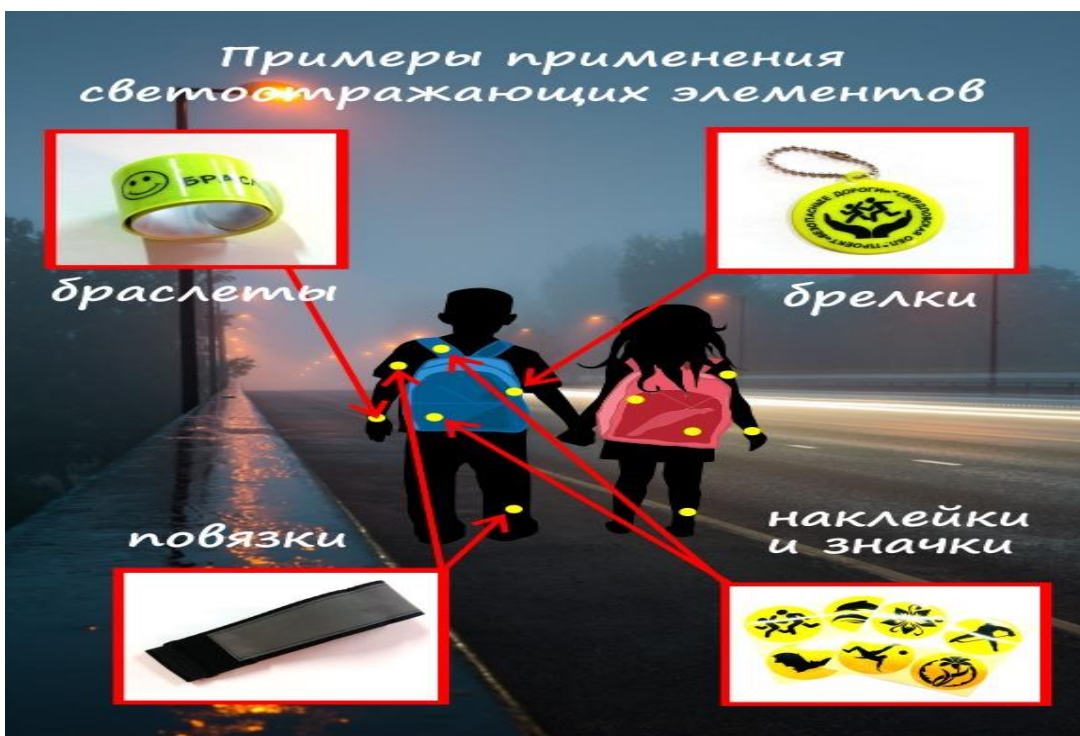

Защити себя на дорогах в темноте Купи световозвращатель!

Примеры применения светостражающих элементов

браслеты

брелки

повязки

наклейки
и значки

Город, **заСВЕТИсь!** акция

Светоотражающие ЭЛЕМЕНТЫ
отражая свет
сохраняют
ЖИЗНЬ

Надевай **ЖИЗНЬ**

на одежду

на рюкзак

на велосипед

Ваш ребенок должен быть **заметным!**

Использование светоотражающих элементов в темное время суток **снижает риск для пешехода попасть в ДТП на 70%**

Видимость пешехода при ближнем свете фар:

Пешеход без светоотражающих элементов
50 м

Пешеход со светоотражающими элементами
200 м

Рекомендовано ОГИБДД УМВД России

п.4.1 ПДД РФ от 1.07.2015

ФЛИКЕР — НЕОБХОДИМОЕ СРЕДСТВО БЕЗОПАСНОСТИ НА ДОРОГЕ

Сегодня у взрослых пешеходов появилась возможность позаботиться о собственной безопасности, а у родителей — о безопасности своих детей.